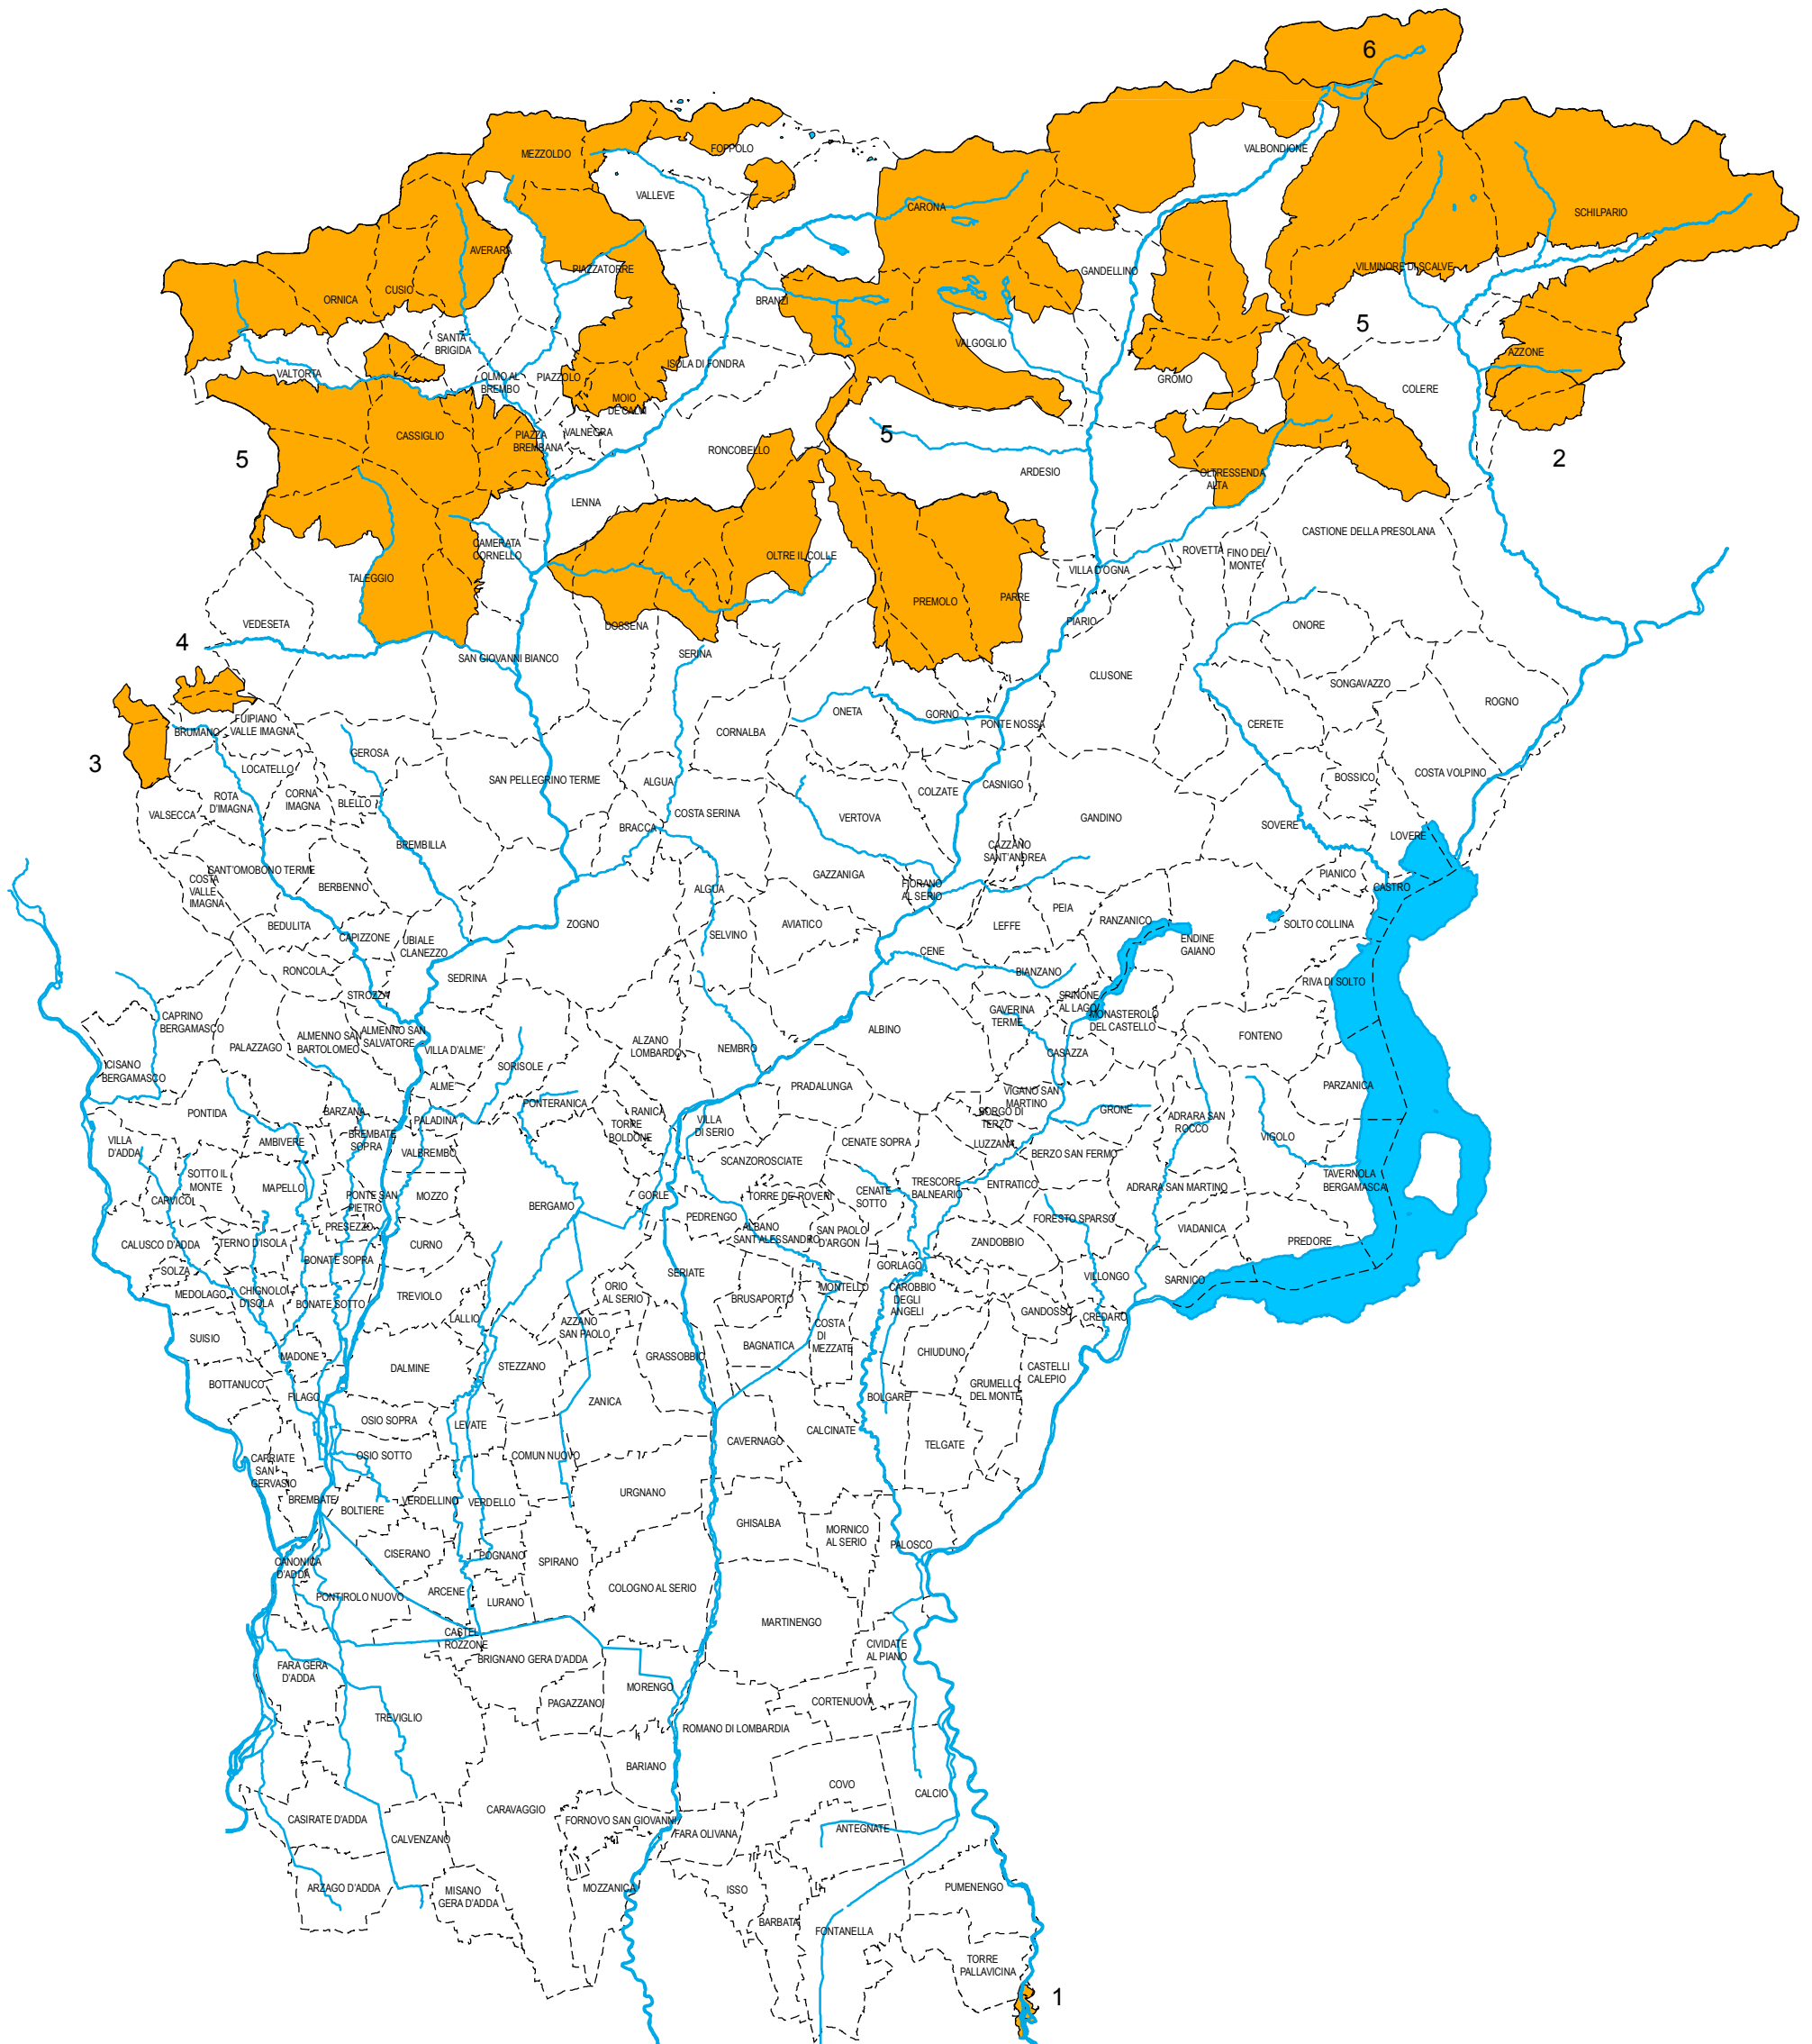

# CARTA DELLE ZONE DI PROTEZIONE SPECIALE

- 1) Bosco de l'Isola
- 2) Boschi del Giovetto di Palline
- 3) Monte Resegone
- 4) Costa del Pallio
- 5) Orobie Bergamasche
- 6) Belviso Barbellino