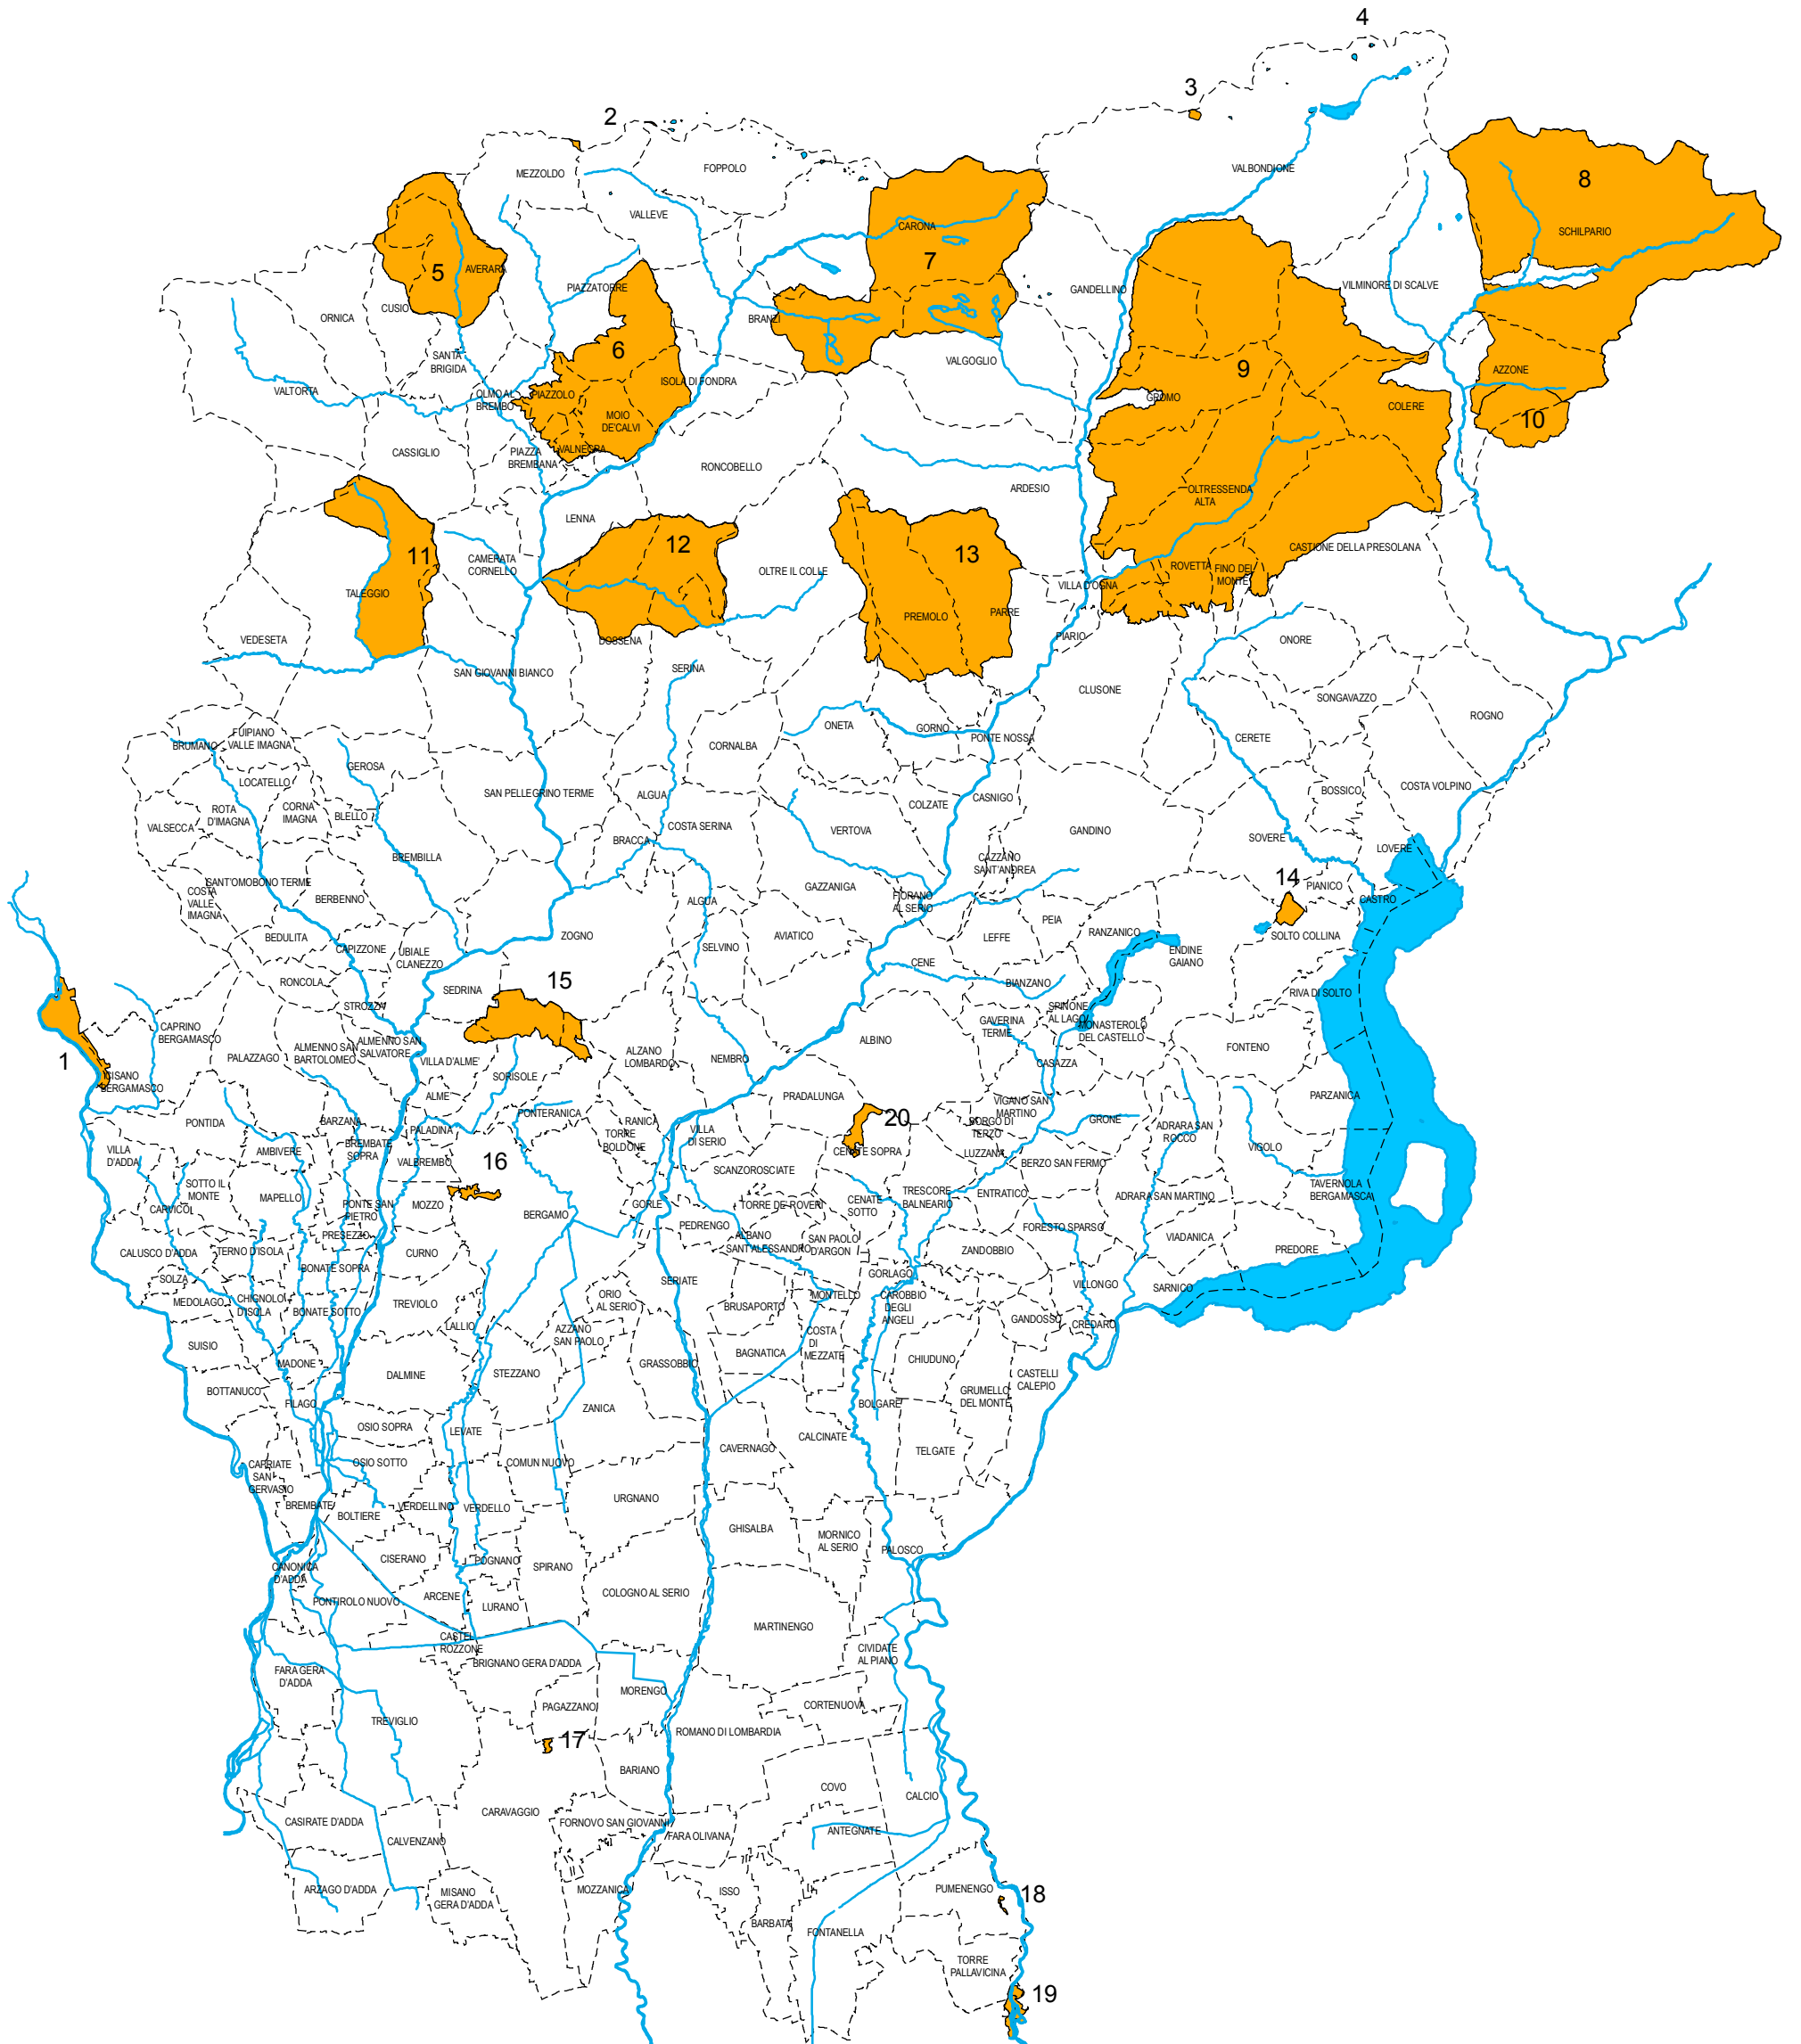

CARTA DEI SITI DI IMPORTANZA COMUNITARIA

- | | |
|---|--|
| 1) Palude di Brivio | 11) Valle Asinina |
| 2) Val Tartano | 12) Valle Parina |
| 3) Val Venina | 13) Val Nossana - Cima di Grem |
| 4) Val Bondone - Val Caronella | 14) Valle del Freddo |
| 5) Valtorta e Valmoresca | 15) Canto Alto e Valle del Giongo |
| 6) Valle di Piazzatorre - Isola di Fondra | 16) Boschi dell'Astino e dell'Allegrezza |
| 7) Alta Val Brembana - Laghi Gemelli | 17) Fontanile Brancaleone |
| 8) Alta Val di Scalve | 18) Boschetto della Cascina Campagna |
| 9) Val Sedornia - Val Zurio - Pizzo della Presolana | 19) Bosco de' l'Isola |
| 10) Boschi del Giovetto di Palline | 20) Valpredina e Misma |